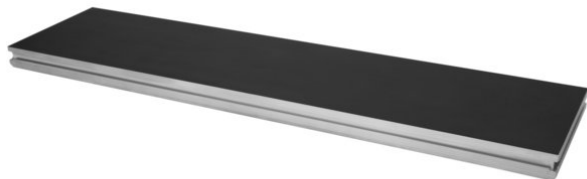

alutruss

Bühnenelement BE-1 2x0,5m 750kg/m²

Outdoor-Bühnenpodest

Art.-Nr.: 80702707
GTIN: 4026397657036

Listenpreis: 498.61 €
inkl. 19% Mwst.

alutruss

Bühnenelement BE-1 2x0,5m 750kg/m²

Outdoor-Bühnenpodest

Art.-Nr.: 80702707
GTIN: 4026397657036

Features:

- Alurahmen 2 x 0,5 m
- Alu-Steckfüße müssen separat bestellt werden
- Flächentraglast pro m² 750 kg
- Für den Außenbereich geeignet
- TÜV Nord zertifiziert