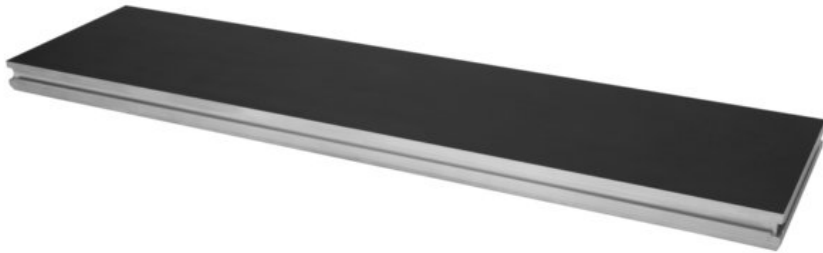

ALUTRUSS Bühnenelement BE-1 2x0,5m 750kg/m² Outdoor-Bühnenpodest

Art.-Nr.: 80702707
GTIN: 4026397657036

Listenpreis: 498.61 €
inkl. 19% MwSt.

Features:

- Alurahmen 2 x 0,5 m
- Alu-Steckfüße müssen separat bestellt werden
- Flächentraglast pro m² 750 kg
- Für den Außenbereich geeignet
- TÜV Nord zertifiziert

Logistic

EAN / GTIN: 4026397657036
Gewicht: 21,50 kg
Länge: 2.03 m
Breite: 0.54 m
Höhe: 0.10 m
Sperrgut

Technische Daten:

Maximale Last bei gleichmäßiger Verteilung: 750 kg/m²

Aufnahme Füße max.: 60 x 60 mm

Material: Birkenmultiplexholz, 20 mm

Maße: Länge: 2 m
Breite: 50 cm

Gewicht: 20,10 kg