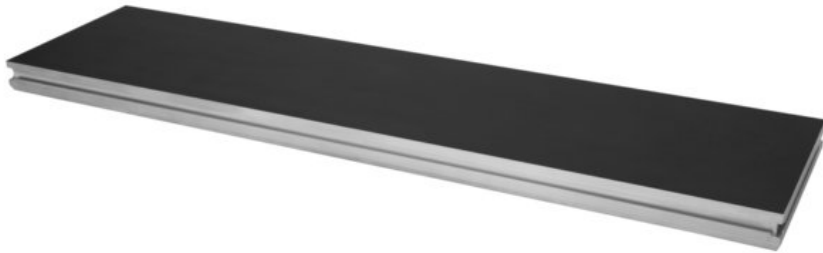

ALUTRUSS Bühnenelement BE-1 2x0,5m 750kg/m²

Outdoor-Bühnenpodest

Art.-Nr.: 80702707

GTIN: 4026397657036

Listenpreis: 498.61 €

inkl. 19% MwSt.

Features:

- Alurahmen 2 x 0,5 m
- Mit 20 mm starker Birkenmultiplexplatte
- Wasserfest für Außenbereich
- Alu-Steckfüße müssen separat bestellt werden
- Flächentraglast pro m² 750 kg
- TÜV Nord zertifiziert

Logistic

EAN / GTIN: 4026397657036

Gewicht: 21,50 kg

Länge: 2.03 m

Breite: 0.54 m

Höhe: 0.10 m

Sperrgut

Technische Daten:

Maximale Last bei gleichmäßiger Verteilung: 750 kg/m²

Aufnahme Füße max.: 60 x 60 mm

Maße:
Länge: 2 m
Breite: 50 cm

Gewicht: 20,10 kg