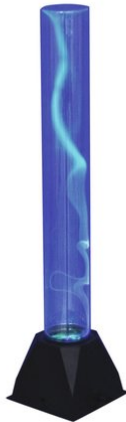

## Plasma Röhre sound FLUX 40cm

Preisgünstiger Plasma-Effekt

**Art.-Nr.: 80600112**

GTIN: 4026397659580

**Listenpreis: 89.13 €**  
inkl. 19% Mwst.

## Plasma Röhre sound FLUX 40cm

Preisgünstiger Plasma-Effekt

**Art.-Nr.: 80600112**

GTIN: 4026397659580

### Features:

---

- Zuckende Blitze durchfahren den Plasma-Stab
- Ein eingebautes Mikrophon steuert den Ausschlag der Blitze
- Bei Berührung fahren die Blitze direkt an die Stelle, an der die Berührung stattfindet
- Die Gerätekühlung erfolgt über passive Konvektionskühlung
- Ansteuerbar über Stand-alone; Musiksteuerung über Mikrophon
- Lieferumfang
- 1 x Gerät, 1 x Externes Netzteil, 1 x Bedienungsanleitung