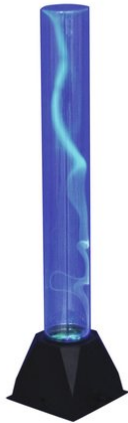

eurolite®

Plasma Röhre sound FLUX 40cm

Preisgünstiger Plasma-Effekt

Art.-Nr.: 80600112

GTIN: 4026397659580

Listenpreis: 89.13 €
inkl. 19% Mwst.

eurolite®

Plasma Röhre sound FLUX 40cm

Preisgünstiger Plasma-Effekt

Art.-Nr.: 80600112

GTIN: 4026397659580

Features:

- Zuckende Blitze durchfahren den Plasma-Stab
- Ein eingebautes Mikrofon steuert den Ausschlag der Blitze
- Bei Berührung fahren die Blitze direkt an die Stelle, an der die Berührung stattfindet
- Die Gerätekühlung erfolgt über passive Konvektionskühlung
- Ansteuerbar über Stand-alone; Musiksteuerung über Mikrofon
- Lieferumfang
- 1 x Gerät, 1 x Externes Netzteil, 1 x Bedienungsanleitung