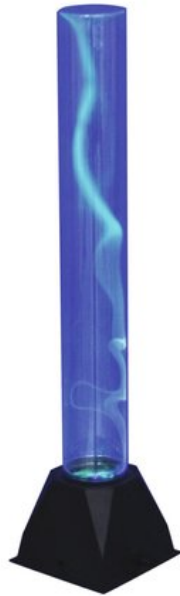

EUROLITE Plasma Röhre sound FLUX 40cm

Preisgünstiger Plasma-Effekt

Art.-Nr.: 80600112

GTIN: 4026397659580

Listenpreis: 83.18 €

inkl. 19% Mwst.

Features:

- Zuckende Blitze durchfahren den Plasma-Stab
- Ein eingebautes Mikrofon steuert den Ausschlag der Blitze
- Höhe ca. 40 cm
- Bei Berührung fahren die Blitze direkt an die Stelle, an der die Berührung stattfindet
- On/Off/Audio-Schalter
- Die Gerätekühlung erfolgt über passive Konvektionskühlung
- Ansteuerbar über Stand-alone; Musiksteuerung über Mikrofon

Logistic

EAN / GTIN: 4026397659580

Gewicht: 0,86 kg

Länge: 0.15 m

Breite: 0.15 m

Höhe: 0.48 m

Technische Daten:

Spannungsversorgung:	230 V AC, 50 Hz 12 V DC 450 mA
Gesamtanschlusswert:	6 W
Schutzart:	IP20
Schutzklasse:	SK III
Stromanschluss:	Stromeinspeisung Hohlstecker (M) Einbauversion Stromanschlusskabel mit Steckernetzteil (mitgeliefert)
Kabellänge:	Ca. 1,8 m
Kühlung:	Passive Konvektionskühlung
Ansteuerung:	Stand-alone; Musiksteuerung über Mikrofon

Gehäusefarbe:	Transparent
Maße:	Breite: 12,5 cm Höhe: 40,5 cm Durchmesser: Ø 6,5 cm
Gewicht:	640 g