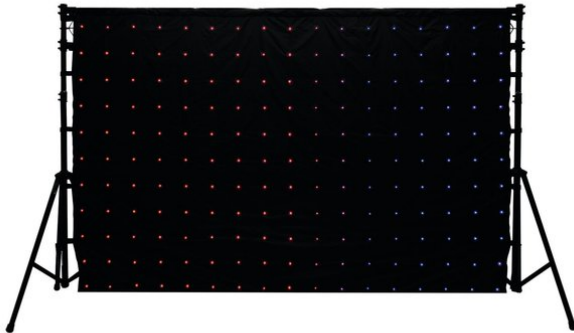

## CRT-200PRO MK2 LED-Vorhang 3x2m

LED-Effektvorhang für Multimedia-Animationen

Art.-Nr.: 80503431

GTIN: 4026397523829

**Der Artikel ist nicht mehr erhältlich.**

## CRT-200PRO MK2 LED-Vorhang 3x2m

LED-Effektvorhang für Multimedia-Animationen

Art.-Nr.: 80503431

GTIN: 4026397523829

### Features:

---

- LED-Effektvorhang mit PC-Ansteuerung
- 187 superhelle TCL-LEDs (5 mm) für homogene RGB-Farbmischung
- Jede LED einzeln ansteuerbar für die Darstellung von Multimediainhalten, Texten, dynamischen Lichteffekten, Farbverläufen und Animationen
- Ideal als Bühnenbackdrop für Bands, Clubs und mobile DJs
- Wasserabweisender und schwer entflammbarer Vorhangstoff
- Mehrere LED-Vorhänge lassen sich problemlos kombinieren und synchron betreiben
- PC-, DMX- und Auto-Steuerung mit dem als Zubehör erhältlichen Netzwerk-Controller
- Mit der PC-Software LPlayer erstellen Sie ganz leicht eigene Inhalte für beeindruckende Animationen wie Video Loops, Bildschirmaufnahmen, Logos, Lauflichter und Sternenhimmel
- Ringsum Schlaufen zur einfachen Aufhängung
- Schneller und einfacher Aufbau