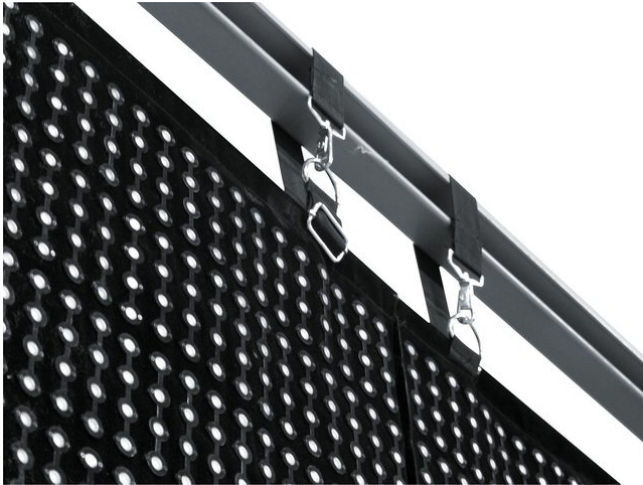

## LSD-20E MK2 (H)2,56m x (B)1,28m

LED Soft Displays in der Basisversion

Art.-Nr.: 80503270

GTIN:

**Der Artikel ist nicht mehr erhältlich.**

### Features:

---

- Preisgünstige Basisversion der erfolgreichen LED Soft Displays
- Flexible Displays mit Tricolor-RGB-LEDs (Typ SMD 3528) für helle und farbenfrohe Darstellung von Videos und Grafiken
- Modulares Displaykonzept erlaubt die Erweiterung zu großen Flächen, ideal für den Freilufteinsatz mit großem Sichtabstand
- Biegsames und faltbares PVC-Material, auch geeignet für Säulen-, Kreis- und Winkelformen
- Durch angebrachte Metallwinkel können mehrere Vorhänge verbunden werden
- Schnelle und unkomplizierte Installation im Innen- und Außenbereich (IP44)
- Hängende Montage an Traversen über integrierte Gurte
- Wasserabweisend und schwer entflammbar
- Geringes Gewicht und niedriger Platzbedarf für komfortablen Transport
- Leichte Wartung - LEDs können problemlos ausgetauscht werden
- Steuerbar über separat erhältliche Netzwerkkomponenten und PC-Software
- Empfohlene Mediensoftware: MADRIX