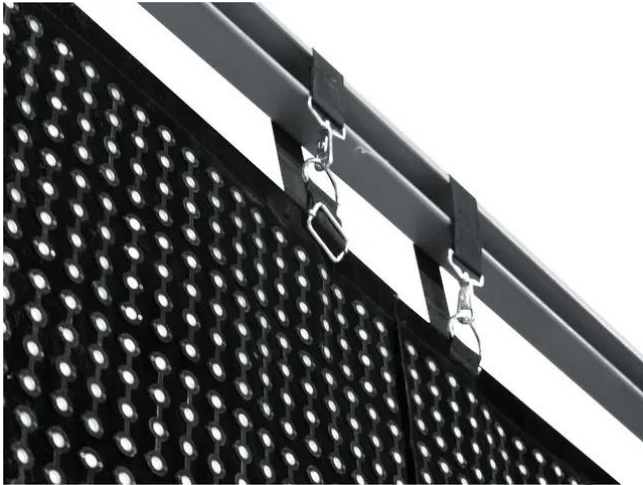

eurolite®

LSD-37,5E IP44 (H)2,4m x (B)1,2m

LED Soft Displays in der Basisversion

Art.-Nr.: 80503236
GTIN: 4026397428742

Der Artikel ist nicht mehr erhältlich.

eurolite®

LSD-37,5E IP44 (H)2,4m x (B)1,2m

LED Soft Displays in der Basisversion

Art.-Nr.: 80503236
GTIN: 4026397428742

Features:

- Preisgünstige Basisversion der erfolgreichen LED Soft Displays
- Flexible Displays mit Tricolor-RGB-LEDs (Typ SMD 3528) für helle und farbenfrohe Darstellung von Videos und Grafiken
- Modulares Displaykonzept erlaubt die Erweiterung zu großen Flächen, ideal für den Freilufteinsatz mit großem Sichtabstand
- Biegsames und faltbares PVC-Material, auch geeignet für Säulen-, Kreis- und Winkelformen
- Bewährtes Verbindungssystem mit Druckknöpfen und Klettstreifen
- Schnelle und unkomplizierte Installation im Innen- und Außenbereich (IP44)
- Hängende Montage an Traversen über integrierte Gurte
- Wasserabweisend und schwer entflammbar
- Geringes Gewicht und niedriger Platzbedarf für komfortablen Transport
- Leichte Wartung - LEDs können problemlos ausgetauscht werden
- Steuerbar über separat erhältliche Netzwerkkomponenten und PC-Software
- Steuersystem LED Studio: Empfängerinterface (80503310), PCI-Senderkarte und Software LED Studio (80503130)