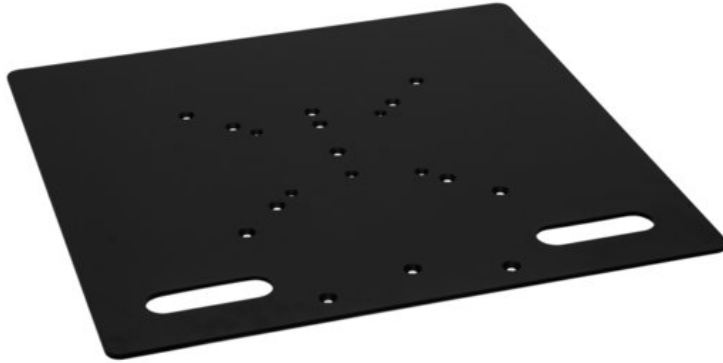

ALUTRUSS Bodenplatte BP-30F 80x80 sw

Bodenplatte für den mobilen Einsatz

Art.-Nr.: 60320321

GTIN: 4026397723588

Listenpreis: 415.31 €

inkl. 19% MwSt.

Features:

- Zur senkrechten Montage der Traversen
- Multifunktional einsetzbar
- Hohe Belastbarkeit
- Made in Europe
- Für Anwendungsgebiete wie zum Beispiel: Messe- und Ladenbau; Hochzeit/Gala/Events

Logistic

EAN / GTIN: 4026397723588

Gewicht: 29,80 kg

Länge: 0.80 m

Breite: 0.80 m

Höhe: 0.01 m

Sperrgut

Technische Daten:

Material:	Stahl
Farbe:	Schwarz, pulverbeschichtet
Maße:	Breite: 80 cm Tiefe: 80 cm Höhe: 6 mm
Gewicht:	29,30 kg