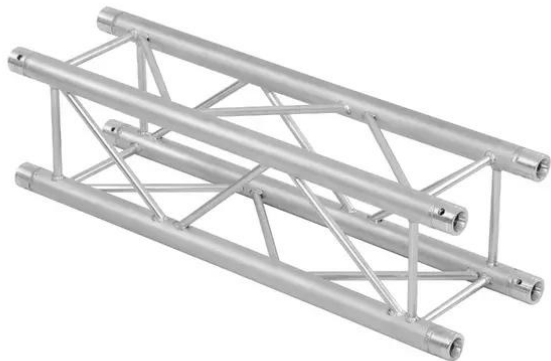

QUADLOCK QL-ET34-1500 4-Punkt- Traverse

4-Punkt Traversensystem

Art.-Nr.: 60306756
GTIN: 4026397501681

QUADLOCK QL-ET34-1500 4-Punkt- Traverse

4-Punkt Traversensystem

Art.-Nr.: 60306756
GTIN: 4026397501681

Features:

- Feste EN-AW 6082 Legierung für hohe Belastbarkeit
- Hochwertige Aluminiumrohre mit 50 mm Durchmesser
- Geringes Gewicht
- Abstand Lochmitte - Lochmitte: 240 mm
- Einfache Montage
- Gurtrohr: 50 mm
- Made in Europe
- Für Anwendungsgebiete wie zum Beispiel: Theater; Messe- und Ladenbau; Clubs/Tanzschulen
- Weiterführende Informationen zu diesem Produkt finden Sie unter "Downloads" im Datenblatt