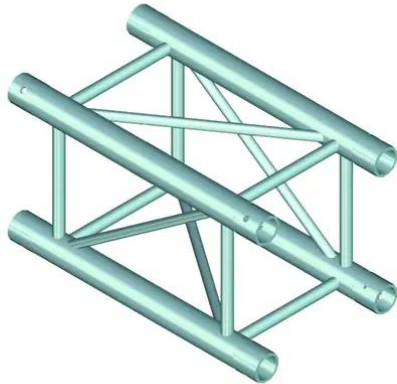

TOWERTRUSS TQTR-5000 4-Punkt- Traverse

4-Punkt Tower Traverse

Art.-Nr.: 60304460
GTIN: 4026397199789

TOWERTRUSS TQTR-5000 4-Punkt- Traverse

4-Punkt Tower Traverse

Art.-Nr.: 60304460
GTIN: 4026397199789

Features:

- Für den Bau von Ground Supports
- Einfach aufzubauen
- Gurtrohr: 50 mm
- TÜV Süd zertifiziert
- Weiterführende Informationen zu diesem Produkt finden Sie unter "Downloads" im Datenblatt