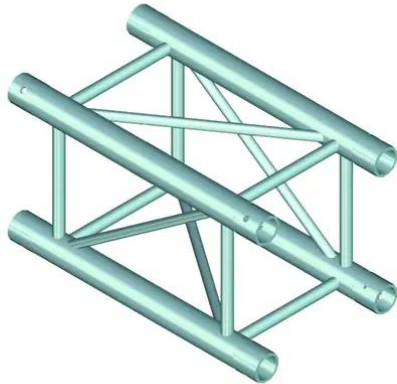

alutruss

TOWERTRUSS TQTR-4000 4-Punkt- Traverse

4-Punkt Tower Traverse

Art.-Nr.: 60304450
GTIN: 4026397199772

alutruss

TOWERTRUSS TQTR-4000 4-Punkt- Traverse

4-Punkt Tower Traverse

Art.-Nr.: 60304450
GTIN: 4026397199772

Features:

- Für den Bau von Ground Supports
- Einfach aufzubauen
- Gurtrohr: 50 mm
- TÜV Süd zertifiziert
- Weiterführende Informationen zu diesem Produkt finden Sie unter "Downloads" im Datenblatt