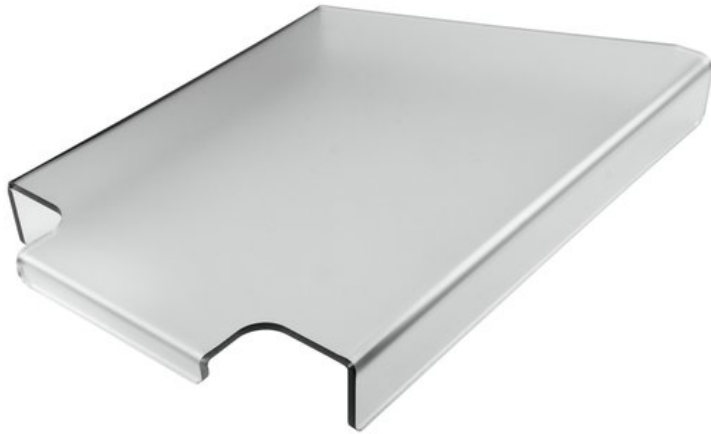

TRUSS4BARS Traversenauflage für 135° Ecke rechts/6mm

Verwandelt eine Traversenkonstruktion in eine Bar

Art.-Nr.: 60303116

GTIN: 788400323584

Listenpreis: 106.98 €

inkl. 19% MwSt.

Features:

- Für alle Traversen mit Außenmaßen von 290 mm
- Aus lichtdurchlässigem Material
- Einfache Montage
- Gurtrohr: 50 mm
- Made in Germany

Logistic

EAN / GTIN: 788400323584

Technische Daten:

| | |
|-----------|------------------|
| Aufbau: | Einfache Montage |
| Gurtrohr: | 50 mm |
| Farbe: | Weiß |
| Gewicht: | 1,20 kg |
