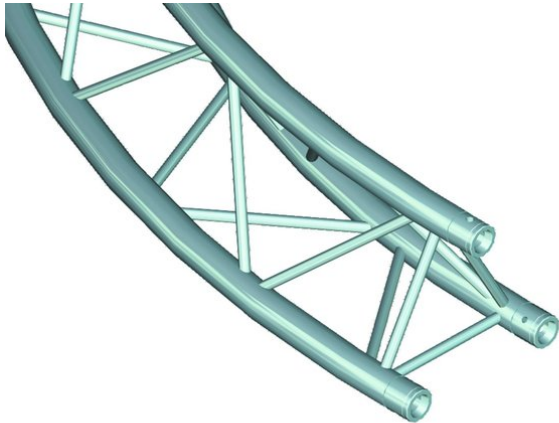

alutruss

TRILOCK E-GL33 Kreiselement 6m out 45° Λ

Art.-Nr.: 60302309
GTIN: 4026397560077

Der Artikel ist nicht mehr erhältlich.

alutruss

TRILOCK E-GL33 Kreiselement 6m out 45° Λ

Art.-Nr.: 60302309
GTIN: 4026397560077

Features:

- Gurtrohr: 50 mm
- Made in Europe
Lieferumfang
- 1 x Verbinderset