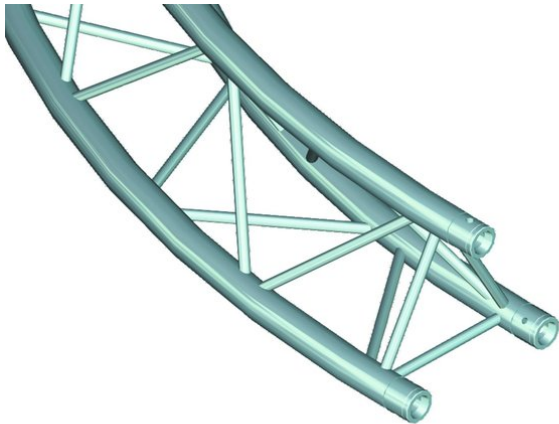

# alutruss

---

## TRILOCK E-GL33 Kreiselement 5m out 45° $\Lambda$

Art.-Nr.: 60302307  
GTIN: 4026397560084

**Der Artikel ist nicht mehr erhältlich.**

## TRILOCK E-GL33 Kreiselement 5m out 45° $\Lambda$

Art.-Nr.: 60302307  
GTIN: 4026397560084

### Features:

---

- Gurtrohr: 50 mm
- Made in Europe  
Lieferumfang
- 1 x Verbinderset