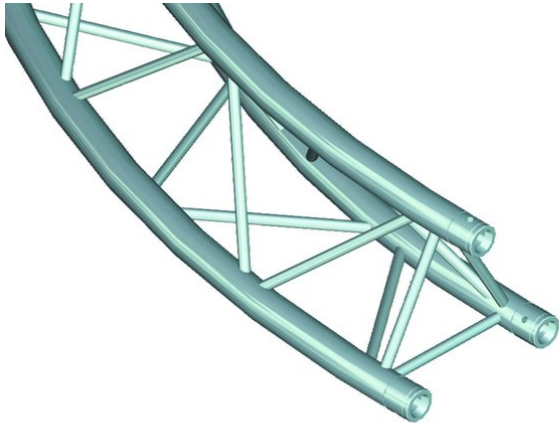

# alutruss

---

## TRILOCK E-GL33 Kreiselement 4m out 90° $\Lambda$

Art.-Nr.: 60302305  
GTIN: 4026397560091

**Der Artikel ist nicht mehr erhältlich.**

## TRILOCK E-GL33 Kreiselement 4m out 90° $\Lambda$

Art.-Nr.: 60302305  
GTIN: 4026397560091

### Features:

---

- Gurtrohr: 50 mm
- Made in Europe  
Lieferumfang
- 1 x Verbinderset