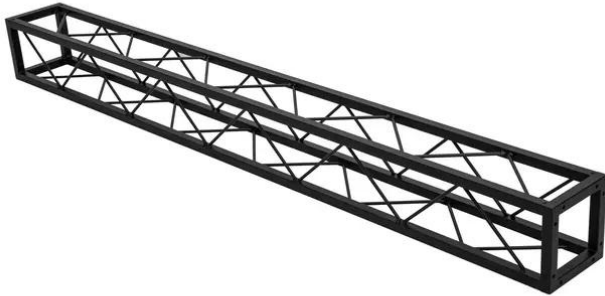

Quad ST-2000 Traverse sw

Dekorative Vierecks-Traverse

Art.-Nr.: 60112430

GTIN: 4026397665833

Quad ST-2000 Traverse sw

Dekorative Vierecks-Traverse

Art.-Nr.: 60112430

GTIN: 4026397665833

Features:

- Kleine dekorative Traverse
- Geringes Packmaß von 20 cm
- Besonders leichte Montage per M8-Schraube
- Für trendige Konstruktionen
- Erzielen Sie dramatische Effekte in Kombination mit passender Beleuchtung, sattgrünen Pflanzen, Messingelementen sowie Weiß als starken Kontrast
- Den passenden Schraubensatz bitte extra bestellen
- In verschiedenen Längen erhältlich
- Für Anwendungsgebiete wie zum Beispiel: Ladenbau; Mobile DJs / Alleinunterhalter; Installation