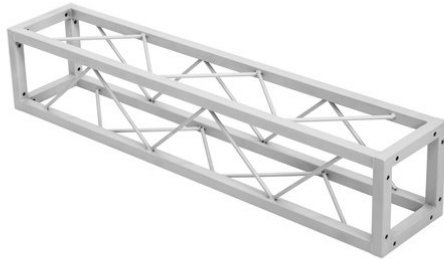

Quad ST-1000 Traverse sil

Dekorative Vierecks-Traverse

Art.-Nr.: 60112425
GTIN: 4026397665819

Der Artikel ist nicht mehr erhältlich.

Quad ST-1000 Traverse sil

Dekorative Vierecks-Traverse

Art.-Nr.: 60112425
GTIN: 4026397665819

Features:

- Kleine dekorative Traverse
- Silbergraue Beschichtung für die klassische Tech-Optik
- Geringes Packmaß von 20 cm
- Besonders leichte Montage per M8-Schraube
- Mit dem Cornerblock entstehen ganz leicht trendige Konstruktionen
- Erzielen Sie tolle Effekte in Kombination mit passender Beleuchtung, Pflanzen und weiterer Dekoration
- Den passenden Schraubensatz bitte extra bestellen
- In verschiedenen Längen erhältlich
- Für Anwendungsgebiete wie zum Beispiel: Ladenbau; Mobile DJ's / Alleinunterhalter; Installation