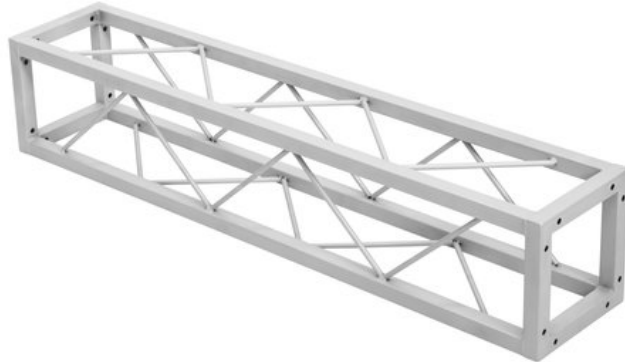

DECOTRUSS Quad ST-1000 Traverse sil

Dekorative Vierecks-Traverse

Art.-Nr.: 60112425

GTIN: 4026397665819

Der Artikel ist nicht mehr erhältlich.

Features:

- Kleine dekorative Traverse
- Silbergraue Beschichtung für die klassische Tech-Optik
- Geringes Packmaß von 20 cm
- Besonders leichte Montage per M8-Schraube
- Mit dem Cornerblock entstehen ganz leicht trendige Konstruktionen
- Erzielen Sie tolle Effekte in Kombination mit passender Beleuchtung, Pflanzen und weiterer Dekoration
- Den passenden Schraubensatz bitte extra bestellen
- In verschiedenen Längen erhältlich
- Für Anwendungsgebiete wie zum Beispiel: Ladenbau; Mobile DJ's / Alleinunterhalter; Installation

Logistic

EAN / GTIN: 4026397665819

Gewicht: 6,10 kg

Länge: 0,22 m

Breite: 0,22 m

Höhe: 1,03 m

Technische Daten:

Farbe: Silbergrau, matt, pulverbeschichtet

Strebe Durchmesser x Stärke: 8 mm Vollmaterial

Maße: Länge: 1 m
Breite: 20 cm
Tiefe: 20 cm

Gewicht: 5,40 kg