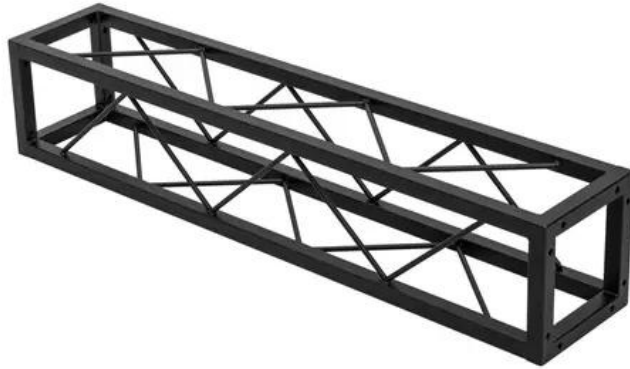

DECOTRUSS Quad ST-1000 Traverse sw

Dekorative Vierecks-Traverse

Art.-Nr.: 60112420

GTIN: 4026397665802

Features:

- Kleine dekorative Traverse
- Geringes Packmaß von 20 cm
- Besonders leichte Montage per M8-Schraube
- Für trendige Konstruktionen
- Erzielen Sie dramatische Effekte in Kombination mit passender Beleuchtung, sattgrünen Pflanzen, Messingelementen sowie Weiß als starken Kontrast
- Den passenden Schraubensatz bitte extra bestellen
- In verschiedenen Längen erhältlich
- Für Anwendungsgebiete wie zum Beispiel: Ladenbau; Mobile DJs / Alleinunterhalter; Installation

Logistic

EAN / GTIN: 4026397665802

Gewicht: 6,10 kg

Länge: 0,22 m

Breite: 0,22 m

Höhe: 1,03 m

Technische Daten:

Material:	Stahl (pulverbeschichtet)
Farbe:	Schwarz, matt, pulverbeschichtet
Strebe Durchmesser x Stärke:	8 mm Vollmaterial
Maße:	Länge: 100 cm Breite: 20 cm Tiefe: 20 cm
Gewicht:	5,40 kg

Lieferumfang:

1 x Traverse