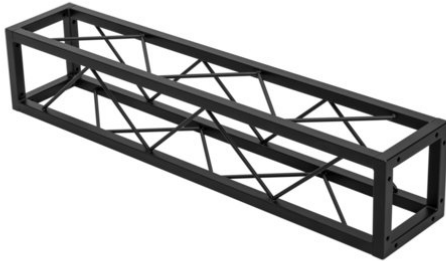

## Quad ST-1000 Traverse sw

Dekorative Vierecks-Traverse

Art.-Nr.: 60112420  
GTIN: 4026397665802

**Listenpreis: 77.23 €**  
inkl. 19% Mwst.

## Quad ST-1000 Traverse sw

Dekorative Vierecks-Traverse

Art.-Nr.: 60112420  
GTIN: 4026397665802

### Features:

---

- Kleine dekorative Traverse
  - Geringes Packmaß von 20 cm
  - Besonders leichte Montage per M8-Schraube
  - Für trendige Konstruktionen
  - Erzielen Sie dramatische Effekte in Kombination mit passender Beleuchtung, sattgrünen Pflanzen, Messingelementen sowie Weiß als starken Kontrast
  - Den passenden Schraubensatz bitte extra bestellen
  - In verschiedenen Längen erhältlich
  - Für Anwendungsgebiete wie zum Beispiel: Ladenbau; Mobile DJ's / Alleinunterhalter; Installation
- Lieferumfang
- 1 x Traverse