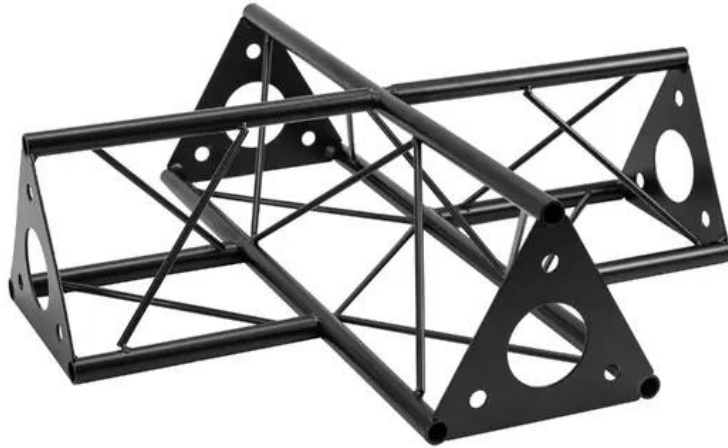

DECOTRUSS SAC-41 Kreuzung 4-Wege, schwarz

Das dekorative Trussing

Art.-Nr.: 60112326

GTIN: 4026397736458

Features:

- Durch eine Vielzahl von Traversen und Ecken lassen sich phantasievolle Raumgebilde erstellen
- DECOTRUSS Konstruktionen sind als Design-Element gedacht
- Einfach aufzubauen
- Gurtrohr: 15 mm
- Für Anwendungsgebiete wie zum Beispiel: Ladenbau; Messe- und Ladenbau

Logistic

EAN / GTIN: 4026397736458

Gewicht: 2,10 kg

Länge: 0.45 m

Breite: 0.45 m

Höhe: 0.14 m

Technische Daten:

Aufbau:	Einfach aufzubauen
Gurtrohr:	15 mm x 1,5 mm
Material:	Stahl (pulverbeschichtet)
Farbe:	Schwarz, pulverbeschichtet
Strebe Durchmesser x Stärke:	5 mm Vollmaterial
Maße:	Länge: 45 cm Breite: 45 cm Höhe: 13 cm
Gewicht:	2,07 kg