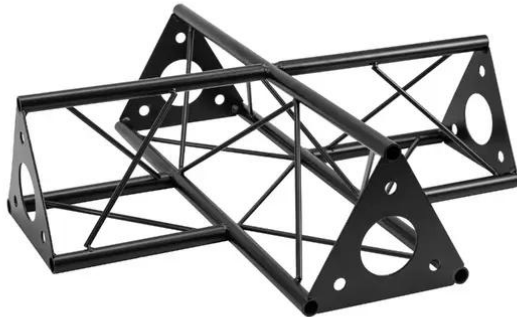

SAC-41 Kreuzung 4-Wege, schwarz

Das dekorative Trussing

Art.-Nr.: 60112326

GTIN: 4026397736458

SAC-41 Kreuzung 4-Wege, schwarz

Das dekorative Trussing

Art.-Nr.: 60112326

GTIN: 4026397736458

Features:

- Durch eine Vielzahl von Traversen und Ecken lassen sich phantasievolle Raumgebilde erstellen
- DECOTRUS Konstruktionen sind als Design-Element gedacht
- Einfach aufzubauen
- Gurtrohr: 15 mm
- Für Anwendungsgebiete wie zum Beispiel: Ladenbau; Messe- und Ladenbau