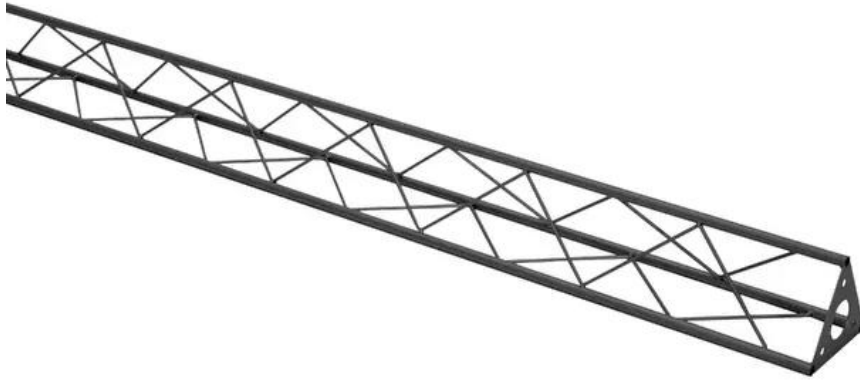

DECOTRUSS ST-2000 Traverse, schwarz

Das dekorative Trussing

Art.-Nr.: 60112316

GTIN: 4026397736427

Features:

- Durch eine Vielzahl von Traversen und Ecken lassen sich phantasievolle Raumgebilde erstellen
- DECOTRUSS Konstruktionen sind als Design-Element gedacht
- Einfach aufzubauen
- Gurtrohr: 15 mm
- Für Anwendungsgebiete wie zum Beispiel: Ladenbau; Messe- und Ladenbau

Logistic

EAN / GTIN: 4026397736427

Gewicht: 4,40 kg

Länge: 2.01 m

Breite: 0.15 m

Höhe: 0.14 m

Sperrgut

Technische Daten:

Aufbau: Einfach aufzubauen

Gurtrohr: 15 mm x 1,5 mm

Material: Stahl

Farbe: Schwarz, pulverbeschichtet

Strebe Durchmesser x Stärke: 5 mm Vollmaterial

Maße: Länge: 200 cm

Breite: 15 cm

Höhe: 13 cm

Gewicht: 4,37 kg

Lieferumfang:

1 x Traverse

1 x Bedienungsanleitung