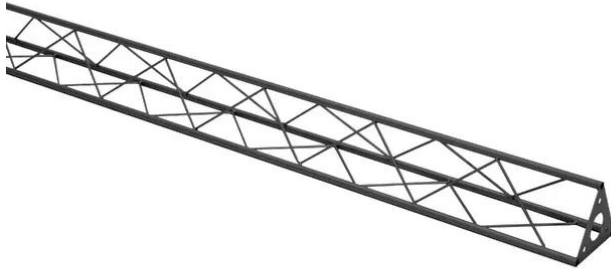

ST-2000 Traverse, schwarz

Das dekorative Trussing

Art.-Nr.: 60112316
GTIN: 4026397736427

ST-2000 Traverse, schwarz

Das dekorative Trussing

Art.-Nr.: 60112316
GTIN: 4026397736427

Features:

- Durch eine Vielzahl von Traversen und Ecken lassen sich phantasievolle Raumgebilde erstellen
- DECOTRUS Konstruktionen sind als Design-Element gedacht
- Einfach aufzubauen
- Gurtrohr: 15 mm
- Für Anwendungsgebiete wie zum Beispiel: Ladenbau; Messe- und Ladenbau