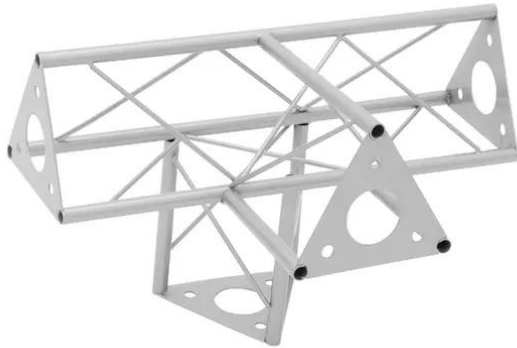

SAT-43 4-Weg-Stück \wedge silber

Das dekorative Trussing

Art.-Nr.: 60112254
GTIN: 4026397175318

SAT-43 4-Weg-Stück \wedge silber

Das dekorative Trussing

Art.-Nr.: 60112254
GTIN: 4026397175318

Features:

- Durch eine Vielzahl von Traversen und Ecken lassen sich phantasievolle Raumgebilde erstellen
- DECOTRUSSE Konstruktionen sind als Design-Element gedacht
- Einfach aufzubauen
- Gurtrohr: 15 mm
- Für Anwendungsgebiete wie zum Beispiel: Ladenbau; Messe- und Ladenbau