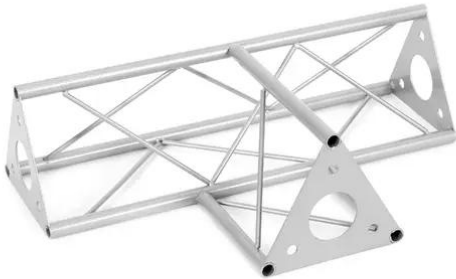

SAT-36 T-Stück 3-Weg horizontal

Das dekorative Trussing

Art.-Nr.: 60112234
GTIN: 4026397658682

SAT-36 T-Stück 3-Weg horizontal

Das dekorative Trussing

Art.-Nr.: 60112234
GTIN: 4026397658682

Features:

- Durch eine Vielzahl von Traversen und Ecken lassen sich phantasievolle Raumgebilde erstellen
- DECOTRUS Konstruktionen sind als Design-Element gedacht
- Einfach aufzubauen
- Gurtrohr: 15 mm
- Für Anwendungsgebiete wie zum Beispiel: Ladenbau; Messe- und Ladenbau