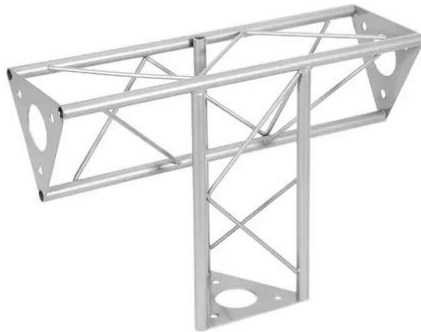

## SAT-35 T-Stück 3-Weg vertikal

Das dekorative Trussing

**Art.-Nr.: 60112224**

GTIN: 4026397658668

### Features:

---

- Durch eine Vielzahl von Traversen und Ecken lassen sich phantasievolle Raumgebilde erstellen
- DECOTRUS Konstruktionen sind als Design-Element gedacht
- Einfach aufzubauen
- Gurtrohr: 15 mm
- Für Anwendungsgebiete wie zum Beispiel: Ladenbau; Messe- und Ladenbau