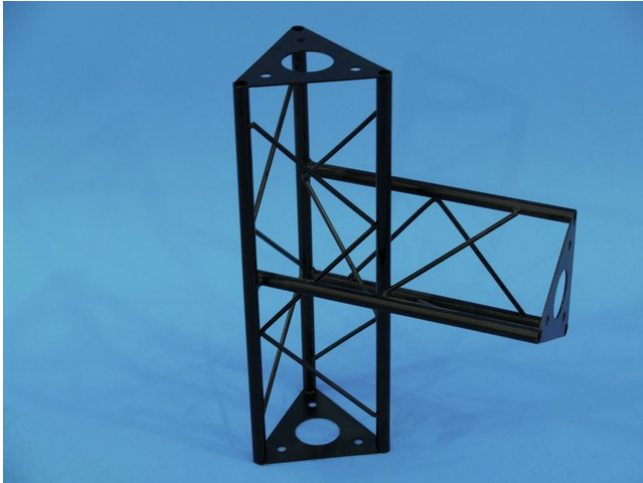

## T-St.3-Weg vert.SAT 35 schwarz

Art.-Nr.: 60112220  
GTIN: 4026397243772

**Der Artikel ist nicht mehr erhältlich.**