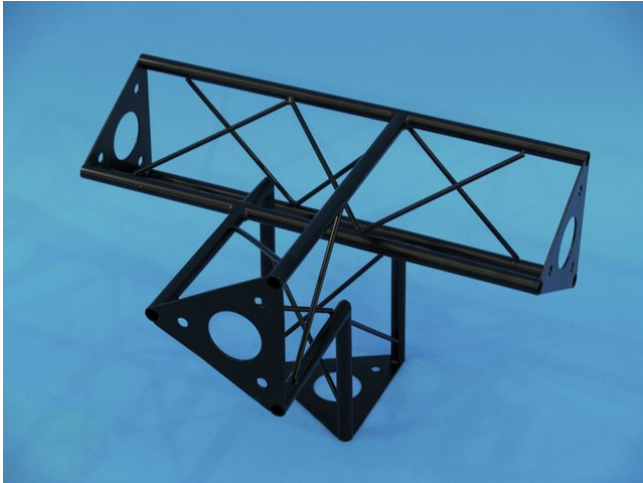

## Ecke 4-Weg I+h SAC 45 schwarz

Art.-Nr.: 60112210  
GTIN: 4026397243758

**Der Artikel ist nicht mehr erhältlich.**

## Ecke 4-Weg I+h SAC 45 schwarz

Art.-Nr.: 60112210  
GTIN: 4026397243758

**Features:**

---