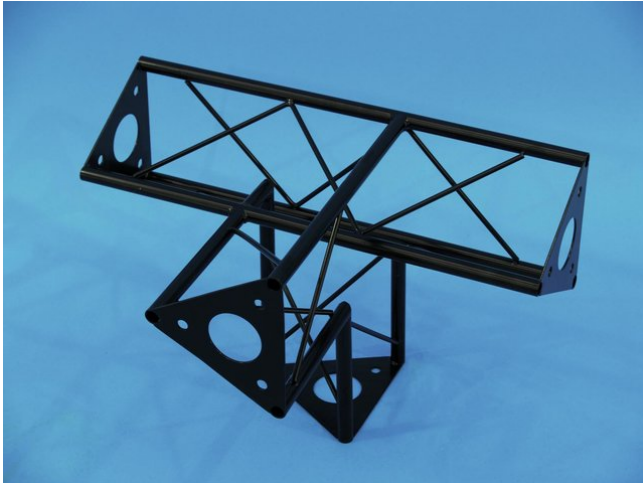

Ecke 4-Weg r+h SAC 44 schwarz

Art.-Nr.: 60112200
GTIN: 4026397243734

Der Artikel ist nicht mehr erhältlich.

Ecke 4-Weg r+h SAC 44 schwarz

Art.-Nr.: 60112200
GTIN: 4026397243734

Features:
