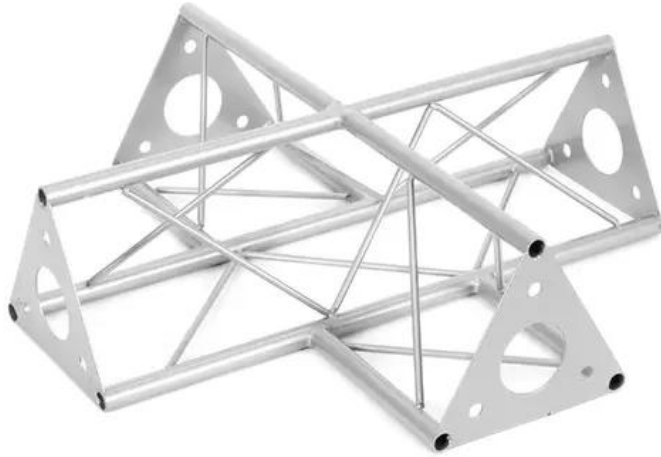

DECOTRUSS SAC-41 Kreuzung 4-Weg silber

Das dekorative Trussing

Art.-Nr.: 60112194

GTIN: 4026397175257

Features:

- Durch eine Vielzahl von Traversen und Ecken lassen sich phantasievolle Raumgebilde erstellen
- DECOTRUSS Konstruktionen sind als Design-Element gedacht
- Einfach aufzubauen
- Gurtrohr: 15 mm
- Für Anwendungsgebiete wie zum Beispiel: Ladenbau; Messe- und Ladenbau

Logistic

EAN / GTIN: 4026397175257

Gewicht: 2,30 kg

Länge: 0.45 m

Breite: 0.46 m

Höhe: 0.14 m

Technische Daten:

Aufbau:	Einfach aufzubauen
Gurtrohr:	15 mm x 1,5 mm
Material:	Stahl (pulverbeschichtet)
Farbe:	Alufarben, pulverbeschichtet
Strebe Durchmesser x Stärke:	5 mm Vollmaterial
Maße:	Länge: 45 cm Breite: 45 cm Höhe: 13 cm
Gewicht:	2,05 kg