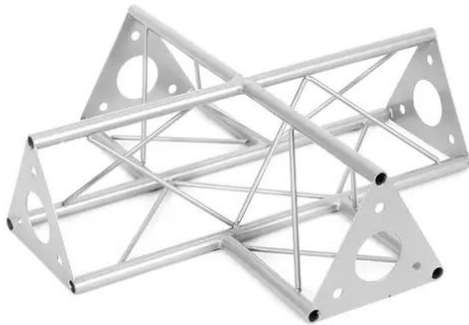

## SAC-41 Kreuzung 4-Weg silber

Das dekorative Trussing

**Art.-Nr.: 60112194**  
GTIN: 4026397175257

### Features:

---

- Durch eine Vielzahl von Traversen und Ecken lassen sich phantasievolle Raumgebilde erstellen
- DECOTRUS Konstruktionen sind als Design-Element gedacht
- Einfach aufzubauen
- Gurtrohr: 15 mm
- Für Anwendungsgebiete wie zum Beispiel: Ladenbau; Messe- und Ladenbau