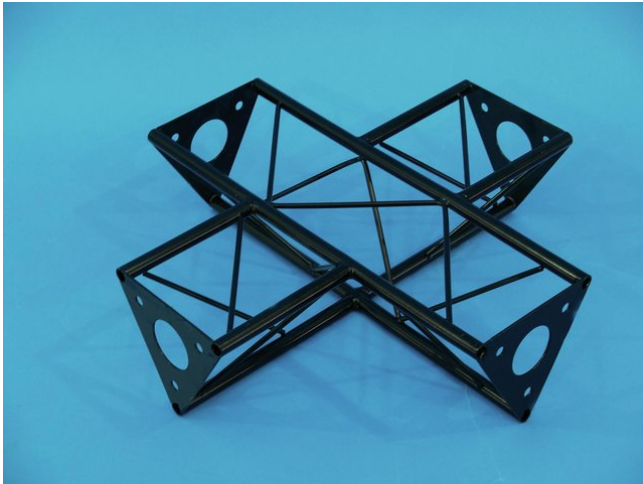

decoTruss

Kreuzung 4-Weg SAC 41 schwarz

Art.-Nr.: 60112190
GTIN: 4026397243710

Der Artikel ist nicht mehr erhältlich.

decoTruss

Kreuzung 4-Weg SAC 41 schwarz

Art.-Nr.: 60112190
GTIN: 4026397243710

Features:
