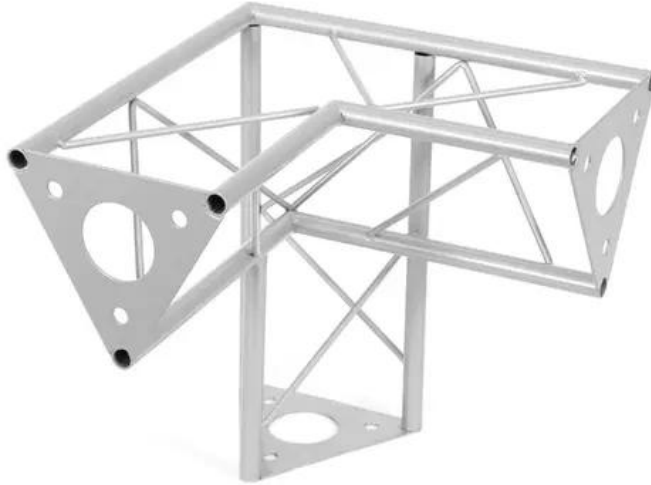

DECOTRUSS SAL-34 Ecke 3-Weg V links sil

Das dekorative Trussing

Art.-Nr.: 60112180

GTIN: 4026397658637

Features:

- Durch eine Vielzahl von Traversen und Ecken lassen sich phantasievolle Raumgebilde erstellen
- DECOTRUSS Konstruktionen sind als Design-Element gedacht
- Einfach aufzubauen
- Gurtrohr: 15 mm
- Für Anwendungsgebiete wie zum Beispiel: Ladenbau; Messe- und Ladenbau

Logistic

EAN / GTIN: 4026397658637

Gewicht: 1,75 kg

Länge: 0.30 m

Breite: 0.30 m

Höhe: 0.30 m

Technische Daten:

Aufbau:	Einfach aufzubauen
Gurtrohr:	15 mm x 1,5 mm
Material:	Stahl (pulverbeschichtet)
Farbe:	Alufarben, pulverbeschichtet
Strebe Durchmesser x Stärke:	5 mm Vollmaterial
Maße:	Länge: 30 cm Breite: 30 cm Höhe: 30 cm
Gewicht:	1,71 kg