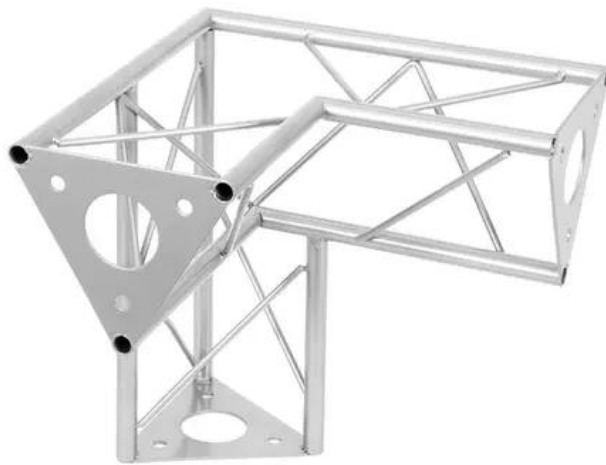

DECOTRUSS SAL-33 Ecke 3-Weg V rechts sil

Das dekorative Trussing

Art.-Nr.: 60112174

GTIN: 4026397658613

Features:

- Durch eine Vielzahl von Traversen und Ecken lassen sich phantasievolle Raumgebilde erstellen
- DECOTRUSS Konstruktionen sind als Design-Element gedacht
- Einfach aufzubauen
- Gurtrohr: 15 mm
- Für Anwendungsgebiete wie zum Beispiel: Ladenbau; Messe- und Ladenbau

Logistic

EAN / GTIN: 4026397658613

Gewicht: 1,70 kg

Länge: 0.30 m

Breite: 0.30 m

Höhe: 0.30 m

Technische Daten:

Aufbau:	Einfach aufzubauen
Gurtrohr:	15 mm x 1,5 mm
Material:	Stahl (pulverbeschichtet)
Farbe:	Alufarben, pulverbeschichtet
Strebe Durchmesser x Stärke:	5 mm Vollmaterial
Maße:	Länge: 30 cm Breite: 30 cm Höhe: 30 cm
Gewicht:	1,67 kg