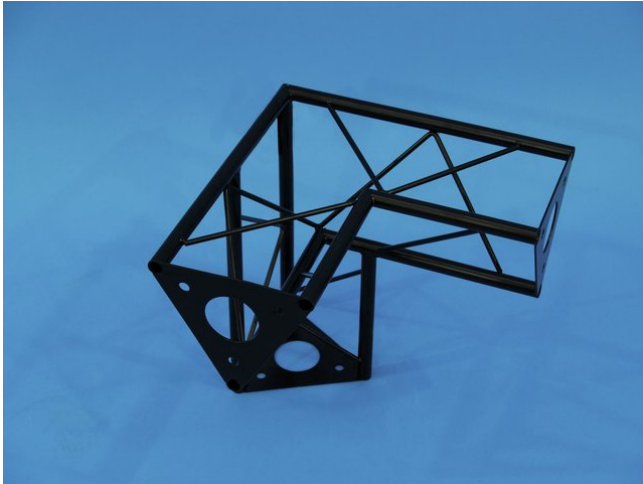

Ecke 3-Weg Vre SAL 33 schwarz

Art.-Nr.: 60112170
GTIN: 4026397243673

Der Artikel ist nicht mehr erhältlich.

Ecke 3-Weg Vre SAL 33 schwarz

Art.-Nr.: 60112170
GTIN: 4026397243673

Features:
