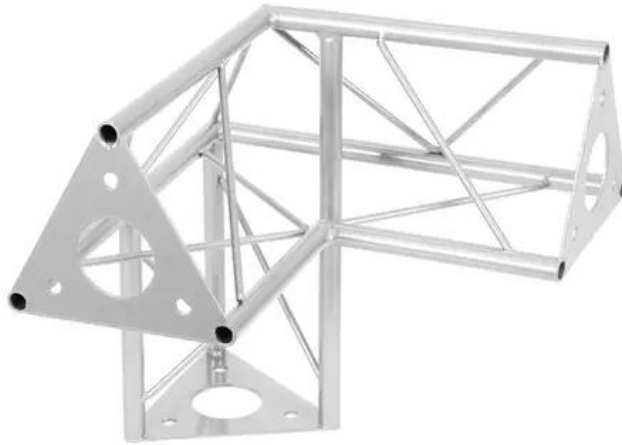

DECOTRUSS SAL-32 Ecke 3-Weg \wedge links sil

Das dekorative Trussing

Art.-Nr.: 60112164

GTIN:

Features:

- Durch eine Vielzahl von Traversen und Ecken lassen sich phantasievolle Raumgebilde erstellen
- DECOTRUSS Konstruktionen sind als Design-Element gedacht
- Einfach aufzubauen
- Gurtrohr: 15 mm
- Für Anwendungsgebiete wie zum Beispiel: Ladenbau; Messe- und Ladenbau

Logistic

Technische Daten:

Aufbau:	Einfach aufzubauen
Gurtrohr:	15 mm x 1,5 mm
Material:	Stahl (pulverbeschichtet)
Farbe:	Alufarben, pulverbeschichtet
Strebe Durchmesser x Stärke:	5 mm Vollmaterial
Maße:	Länge: 30 cm Breite: 30 cm Höhe: 30 cm
Gewicht:	1,57 kg