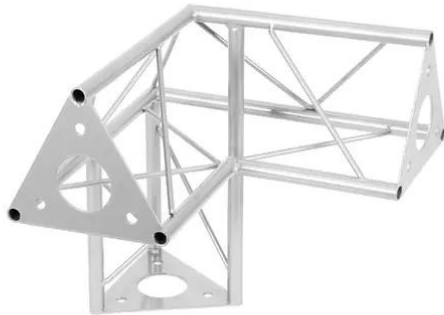

SAL-32 Ecke 3-Weg Λ links sil

Das dekorative Trussing

Art.-Nr.: 60112164

GTIN:

SAL-32 Ecke 3-Weg Λ links sil

Das dekorative Trussing

Art.-Nr.: 60112164

GTIN:

Features:

- Durch eine Vielzahl von Traversen und Ecken lassen sich phantasievolle Raumgebilde erstellen
- DECOTRUS Konstruktionen sind als Design-Element gedacht
- Einfach aufzubauen
- Gurtrohr: 15 mm
- Für Anwendungsgebiete wie zum Beispiel: Ladenbau; Messe- und Ladenbau