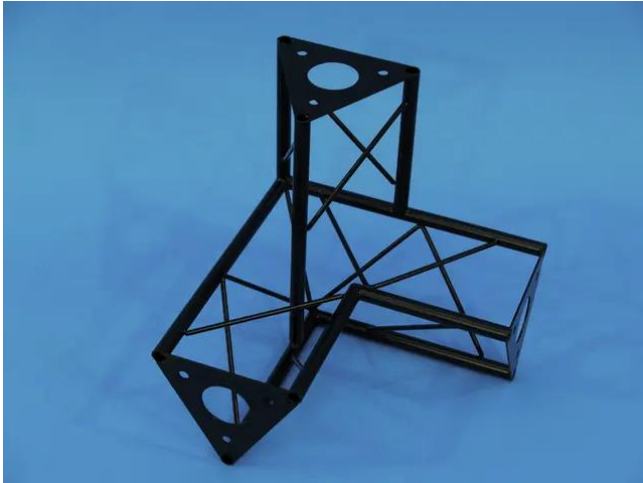

Ecke 3-Weg Λ i SAL 32 schwarz

Art.-Nr.: 60112160
GTIN: 4026397243659

Ecke 3-Weg Λ i SAL 32 schwarz

Art.-Nr.: 60112160
GTIN: 4026397243659

Features:
