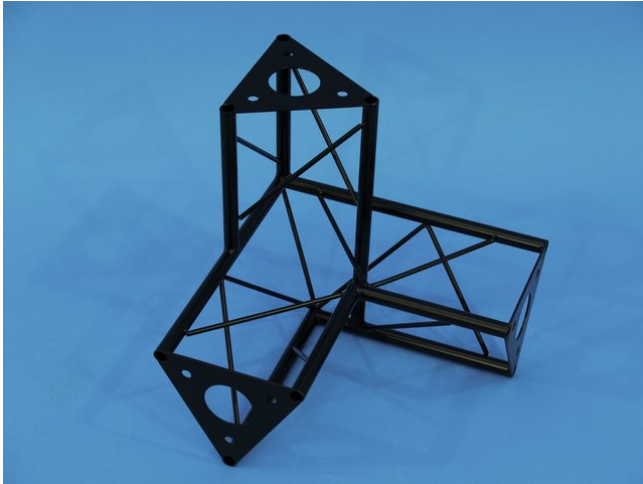

Ecke 3-Weg Λ re SAL 31 schwarz

Art.-Nr.: 60112150
GTIN: 4026397243635

Der Artikel ist nicht mehr erhältlich.

Ecke 3-Weg Λ re SAL 31 schwarz

Art.-Nr.: 60112150
GTIN: 4026397243635

Features:
