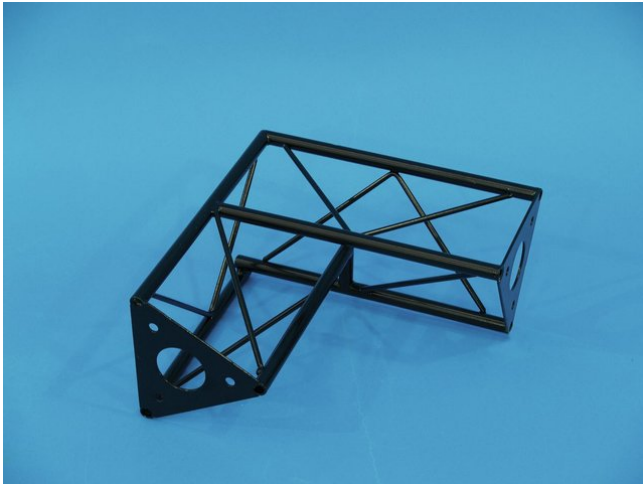

decoTruss

Ecke vertik.li. SAC 27 schwarz

Art.-Nr.: 60112140
GTIN: 4026397243611

Der Artikel ist nicht mehr erhältlich.

decoTruss

Ecke vertik.li. SAC 27 schwarz

Art.-Nr.: 60112140
GTIN: 4026397243611

Features:
