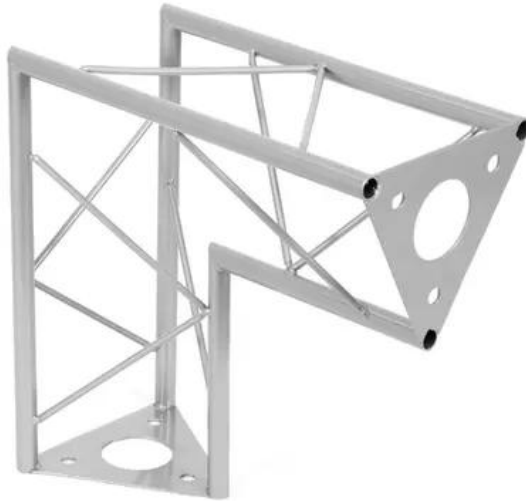

DECOTRUSS SAC-25 Dachstück V 90° sil

Das dekorative Trussing

Art.-Nr.: 60112124

GTIN: 4026397658552

Features:

- Durch eine Vielzahl von Traversen und Ecken lassen sich phantasievolle Raumgebilde erstellen
- DECOTRUSS Konstruktionen sind als Design-Element gedacht
- Einfach aufzubauen
- Gurtrohr: 15 mm
- Für Anwendungsgebiete wie zum Beispiel: Ladenbau; Messe- und Ladenbau

Logistic

EAN / GTIN: 4026397658552

Gewicht: 1,24 kg

Länge: 0.31 m

Breite: 0.30 m

Höhe: 0.15 m

Technische Daten:

Aufbau:	Einfach aufzubauen
Gurtrohr:	15 mm x 1,5 mm
Material:	Stahl (pulverbeschichtet)
Farbe:	Alufarben, pulverbeschichtet
Strebe Durchmesser x Stärke:	5 mm Vollmaterial
Maße:	Länge: 30 cm Breite: 30 cm Höhe: 15 cm
Gewicht:	1,20 kg