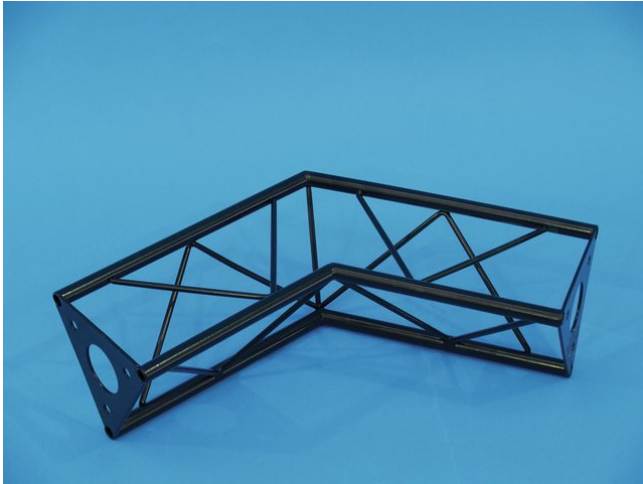

Ecke 2-Weg 120° SAC 22 schwarz

Das dekorative Trussing

Art.-Nr.: 60112090
GTIN: 4026397243512

Der Artikel ist nicht mehr erhältlich.

Ecke 2-Weg 120° SAC 22 schwarz

Das dekorative Trussing

Art.-Nr.: 60112090
GTIN: 4026397243512

Features:

- Leichte Montage
- Die DECOTRUSSElemente werden über die Verbindungsplatten mit drei M8 Schrauben verschraubt
- Durch eine Vielzahl von Traversen und Ecken lassen sich phantasievolle Raumgebilde erstellen
- DECOTRUSSEignet sich zum Gestalten von Design-Elementen im z. B. im Ladenbau, auf Messeständen
- DECOTRUSSEist in silber und in schwarzer Lackierung erhältlich
- DECOTRUSSEKonstruktionen sind als Design-Element gedacht
- Bitte beachten Sie die für Traversen-Konstruktionen geltenden gesetzlichen Richtlinien