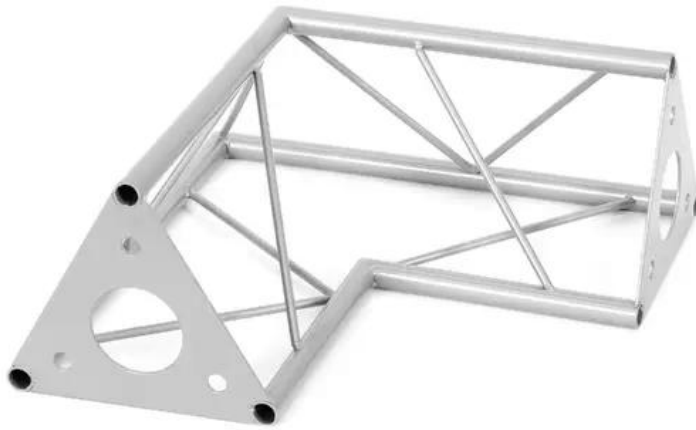

DECOTRUSS SAC-21 Ecke 2-Weg 90° silber

Das dekorative Trussing

Art.-Nr.: 60112084

GTIN: 4026397658507

Features:

- Durch eine Vielzahl von Traversen und Ecken lassen sich phantasievolle Raumgebilde erstellen
- DECOTRUSS Konstruktionen sind als Design-Element gedacht
- Einfach aufzubauen
- Gurtrohr: 15 mm
- Für Anwendungsgebiete wie zum Beispiel: Ladenbau; Messe- und Ladenbau

Logistic

EAN / GTIN: 4026397658507

Gewicht: 1,21 kg

Länge: 0.30 m

Breite: 0.30 m

Höhe: 0.14 m

Technische Daten:

Aufbau:	Einfach aufzubauen
Gurtrohr:	15 mm x 1,5 mm
Material:	Stahl (pulverbeschichtet)
Farbe:	Alufarben, pulverbeschichtet
Strebe Durchmesser x Stärke:	5 mm Vollmaterial
Maße:	Länge: 30 cm Breite: 30 cm Höhe: 13 cm
Gewicht:	1,19 kg