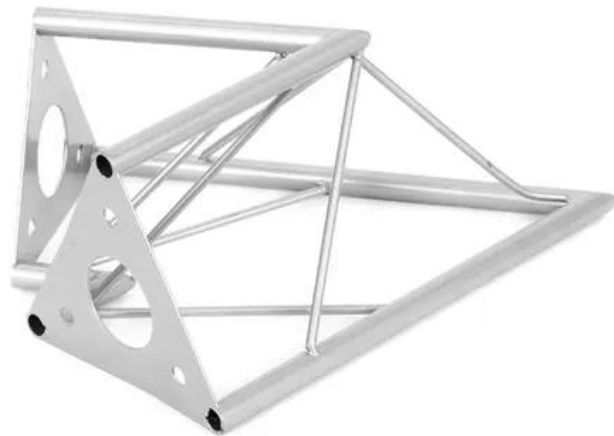

DECOTRUSS SAC-20 Ecke 2-Weg 60° silber

Das dekorative Trussing

Art.-Nr.: 60112078

GTIN: 4026397175134

Features:

- Durch eine Vielzahl von Traversen und Ecken lassen sich phantasievolle Raumgebilde erstellen
- DECOTRUSS Konstruktionen sind als Design-Element gedacht
- Einfach aufzubauen
- Gurtrohr: 15 mm
- Für Anwendungsgebiete wie zum Beispiel: Ladenbau; Messe- und Ladenbau

Logistic

EAN / GTIN: 4026397175134

Gewicht: 1,02 kg

Länge: 0,34 m

Breite: 0,32 m

Höhe: 0,14 m

Technische Daten:

Aufbau:	Einfach aufzubauen
Gurtrohr:	15 mm x 1,5 mm
Farbe:	Alufarben, pulverbeschichtet
Strebe Durchmesser x Stärke:	5 mm Vollmaterial
Maße:	Länge: 30 cm Breite: 30 cm Höhe: 13 cm
Gewicht:	0,95 kg