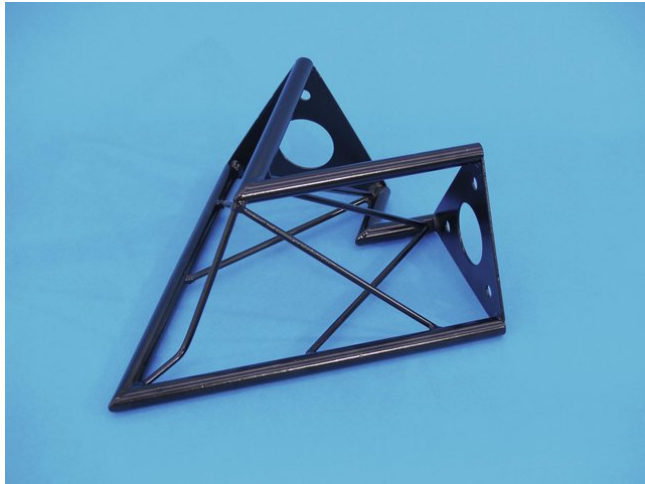

## Ecke 2-Weg 60° SAC 20 schwarz

Das dekorative Trussing

Art.-Nr.: 60112076  
GTIN: 4026397243475

**Der Artikel ist nicht mehr erhältlich.**

## Ecke 2-Weg 60° SAC 20 schwarz

Das dekorative Trussing

Art.-Nr.: 60112076  
GTIN: 4026397243475

### Features:

---

- Leichte Montage
- Die DECOTRUSSElemente werden über die Verbindungsplatten mit drei M8 Schrauben verschraubt
- Durch eine Vielzahl von Traversen und Ecken lassen sich phantasievolle Raumgebilde erstellen
- DECOTRUSSEignet sich zum Gestalten von Design-Elementen im z. B. im Ladenbau, auf Messeständen
- DECOTRUSSEist in silber und in schwarzer Lackierung erhältlich
- DECOTRUSSEKonstruktionen sind als Design-Element gedacht
- Bitte beachten Sie die für Traversen-Konstruktionen geltenden gesetzlichen Richtlinien