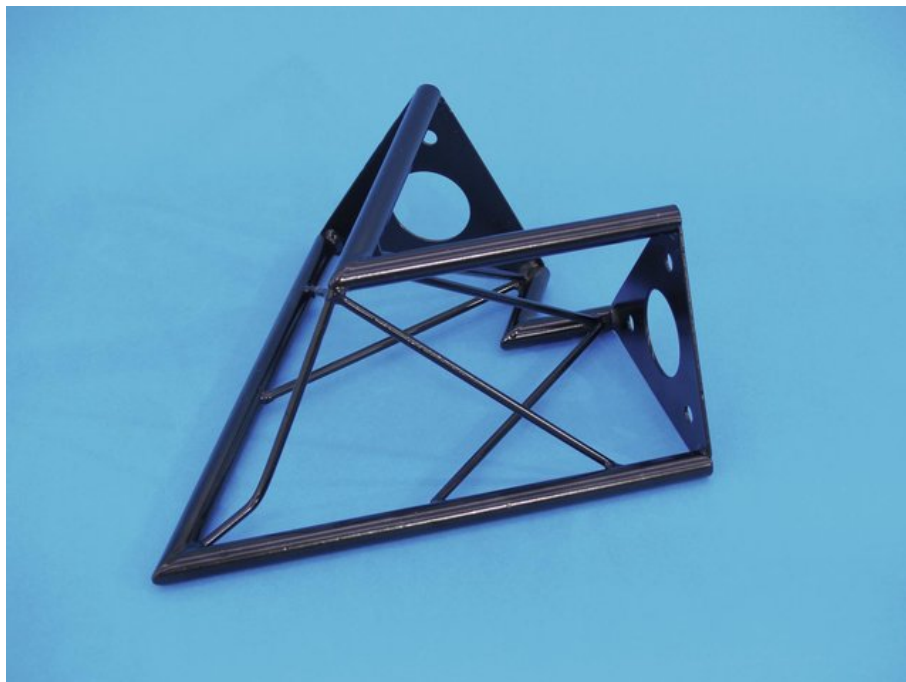

DECOTRUSS Ecke 2-Weg 60° SAC 20 schwarz

Das dekorative Trussing

Art.-Nr.: 60112076

GTIN: 4026397243475

Der Artikel ist nicht mehr erhältlich.

Features:

- Leichte Montage
- Die DECOTRUSS Elemente werden über die Verbindungsplatten mit drei M8 Schrauben verschraubt
- Durch eine Vielzahl von Traversen und Ecken lassen sich phantasievolle Raumgebilde erstellen
- DECOTRUSS eignet sich zum Gestalten von Design-Elementen im z. B. im Ladenbau, auf Messeständen
- DECOTRUSS ist in silber und in schwarzer Lackierung erhältlich
- DECOTRUSS Konstruktionen sind als Design-Element gedacht
- Bitte beachten Sie die für Traversen-Konstruktionen geltenden gesetzlichen Richtlinien

Logistic

EAN / GTIN: 4026397243475

Gewicht: 1,07 kg

Länge: 0,34 m

Breite: 0,31 m

Höhe: 0,14 m

Technische Daten: