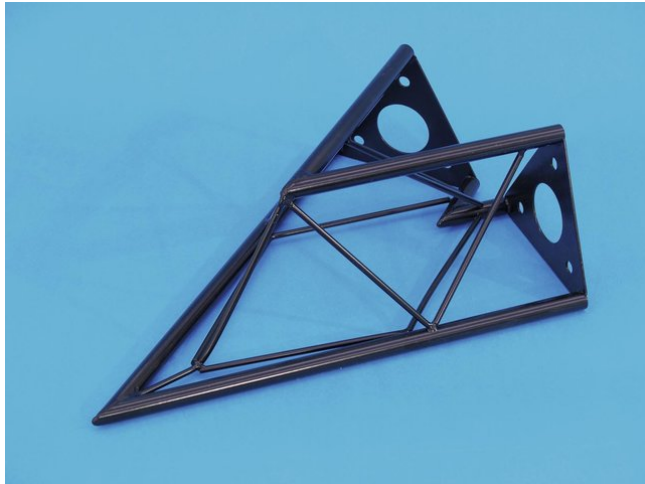

Ecke 2-Weg 45° SAC 19 schwarz

Das dekorative Trussing

Art.-Nr.: 60112070
GTIN: 4026397243451

Der Artikel ist nicht mehr erhältlich.

Ecke 2-Weg 45° SAC 19 schwarz

Das dekorative Trussing

Art.-Nr.: 60112070
GTIN: 4026397243451

Features:

- Leichte Montage
- Die DECOTRUSSElemente werden über die Verbindungsplatten mit drei M8 Schrauben verschraubt
- Durch eine Vielzahl von Traversen und Ecken lassen sich phantasievolle Raumgebilde erstellen
- DECOTRUSSEignet sich zum Gestalten von Design-Elementen im z. B. im Ladenbau, auf Messeständen
- DECOTRUSSEist in silber und in schwarzer Lackierung erhältlich
- DECOTRUSSEKonstruktionen sind als Design-Element gedacht
- Bitte beachten Sie die für Traversen-Konstruktionen geltenden gesetzlichen Richtlinien