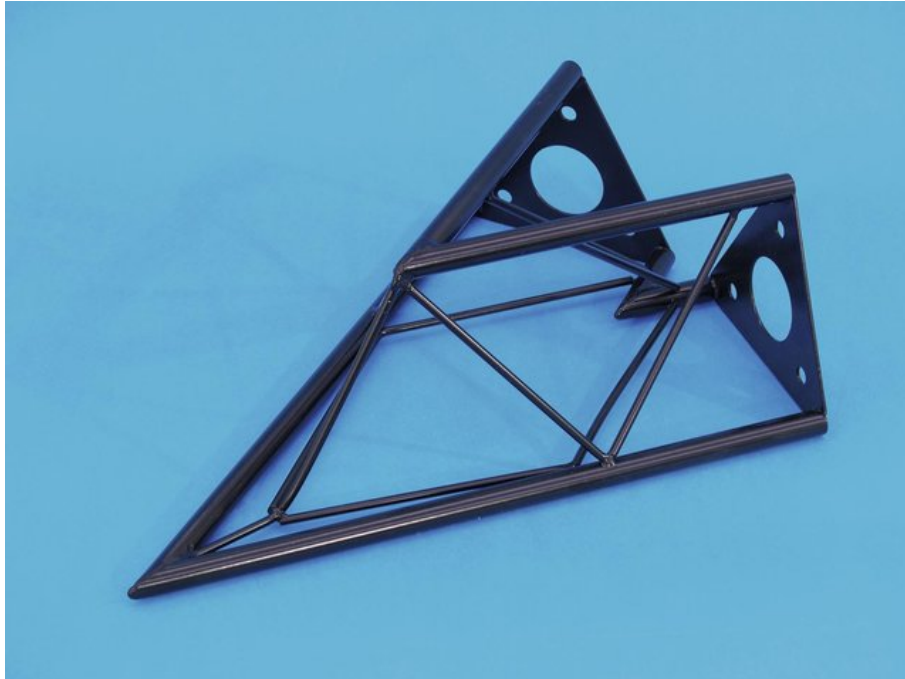

## DECOTRUSS Ecke 2-Weg 45° SAC 19 schwarz

Das dekorative Trussing

Art.-Nr.: 60112070

GTIN: 4026397243451

**Der Artikel ist nicht mehr erhältlich.**

### Features:

- Leichte Montage
- Die DECOTRUSS Elemente werden über die Verbindungsplatten mit drei M8 Schrauben verschraubt
- Durch eine Vielzahl von Traversen und Ecken lassen sich phantasievolle Raumgebilde erstellen
- DECOTRUSS eignet sich zum Gestalten von Design-Elementen im z. B. im Ladenbau, auf Messeständen
- DECOTRUSS ist in silber und in schwarzer Lackierung erhältlich
- DECOTRUSS Konstruktionen sind als Design-Element gedacht
- Bitte beachten Sie die für Traversen-Konstruktionen geltenden gesetzlichen Richtlinien

### Logistic

EAN / GTIN: 4026397243451

Gewicht: 1,35 kg

Länge: 0.40 m

Breite: 0.32 m

Höhe: 0.15 m

### Technische Daten:

Maße:	Länge: 2 m
	Breite: 15 cm
	Tiefe: 13 cm
Längsrohre:	15 x 1 mm
Querverstrebungen:	2 mm
Gewicht:	4,55 kg