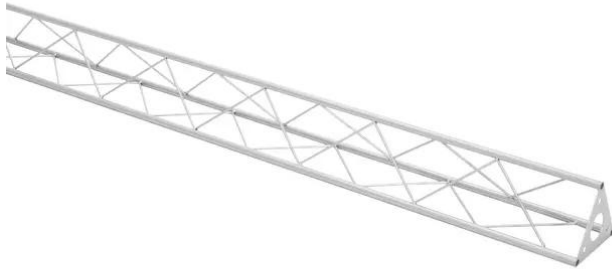

ST-2000 Traverse silber

Das dekorative Trussing

Art.-Nr.: 60112054
GTIN: 4026397658446

ST-2000 Traverse silber

Das dekorative Trussing

Art.-Nr.: 60112054
GTIN: 4026397658446

Features:

- Durch eine Vielzahl von Traversen und Ecken lassen sich phantasievolle Raumgebilde erstellen
- DECOTRUSSE Konstruktionen sind als Design-Element gedacht
- Einfach aufzubauen
- Gurtrohr: 15 mm
- Für Anwendungsgebiete wie zum Beispiel: Ladenbau; Messe- und Ladenbau